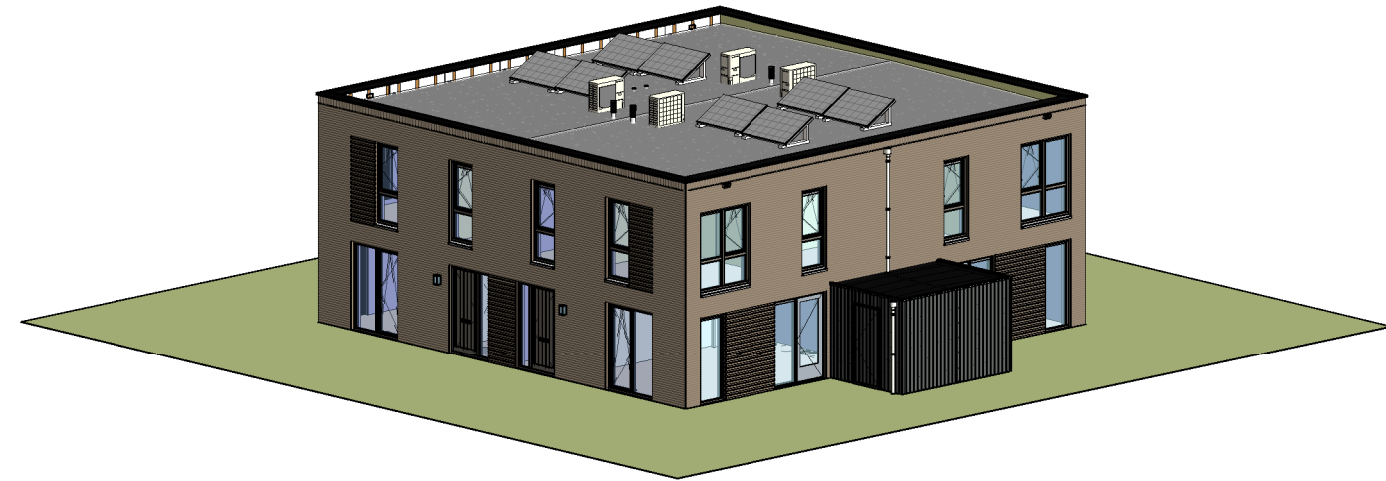

ELEKTRA SYMBOLEN

	dubbele horizontale wandcontactdoos (wcd) woonkamer & slaapkamers 300+ vloer, overige ruimten 1050+ vloer
	dubbele wandcontactdoos (wcd)
	enkele wcd met randaarde
	enkele wcd t.b.v. afzuigkap 2250+vloer
	enkele wcd perilex elektrisch koken
	enkele wcd t.b.v. koelkast
	enkele wcd t.b.v. oven/magnetron
	enkele wcd t.b.v. radiator
	enkele wcd t.b.v. vaatwasser
	enkele wcd t.b.v. wasapparaat
	enkele wcd t.b.v. wasdroger
	combinatie enkele wcd met enkelpolige schakelaar
	3 standen schakelaar mechanische ventilatie
	thermostaat
	aansluitpunt boiler, loze leiding naar meterkast (mk)
	aansluitpunt telecommunicatie, 300+ vl., loze leiding naar mk

	enkelpolige schakelaar, 1050+ vloer
	wisselschakelaar, 1050+ vloer
	mechanische ventilatie draadloos
	nr. aansluiting plafondlichtpunt (zonder armatuur)
	nr. aansluiting wandlichtpunt (zonder armatuur)
	*nr. aansluiting wandlichtpunt (met armatuur)
	belinstallatie
	beldrukker
	R optische rookmelder, aangesloten op elektriciteitsnet (NEN 2555)
	ov omvormer t.b.v. zonnepanelen
	hoofdaarding en aarding badkamer
	mv ⊕mv mechanische ventilatie aan-/afzuigpunt
	stl standleiding evt. i.c.m. ontluftung
	vloerverwarming verdeler
	elektrische radiator afmetingen door installateur
	vloerverwarming

Afkortingen

hwa	= hemelwaterafvoer
kk	= opstelplaats koelkast
mv	= mechanische ventilatie
no	= noodoverlaat (afm. constructeur)
R	= rookmelder volgens NEN 2555
stl	= standleiding riolering
vr	= ventilatierooster
vvv	= vloerverwarming verdeler
wm	= opstelplaats wasmachine
wd	= opstelplaats wasdroger
wp	= warmtepomp