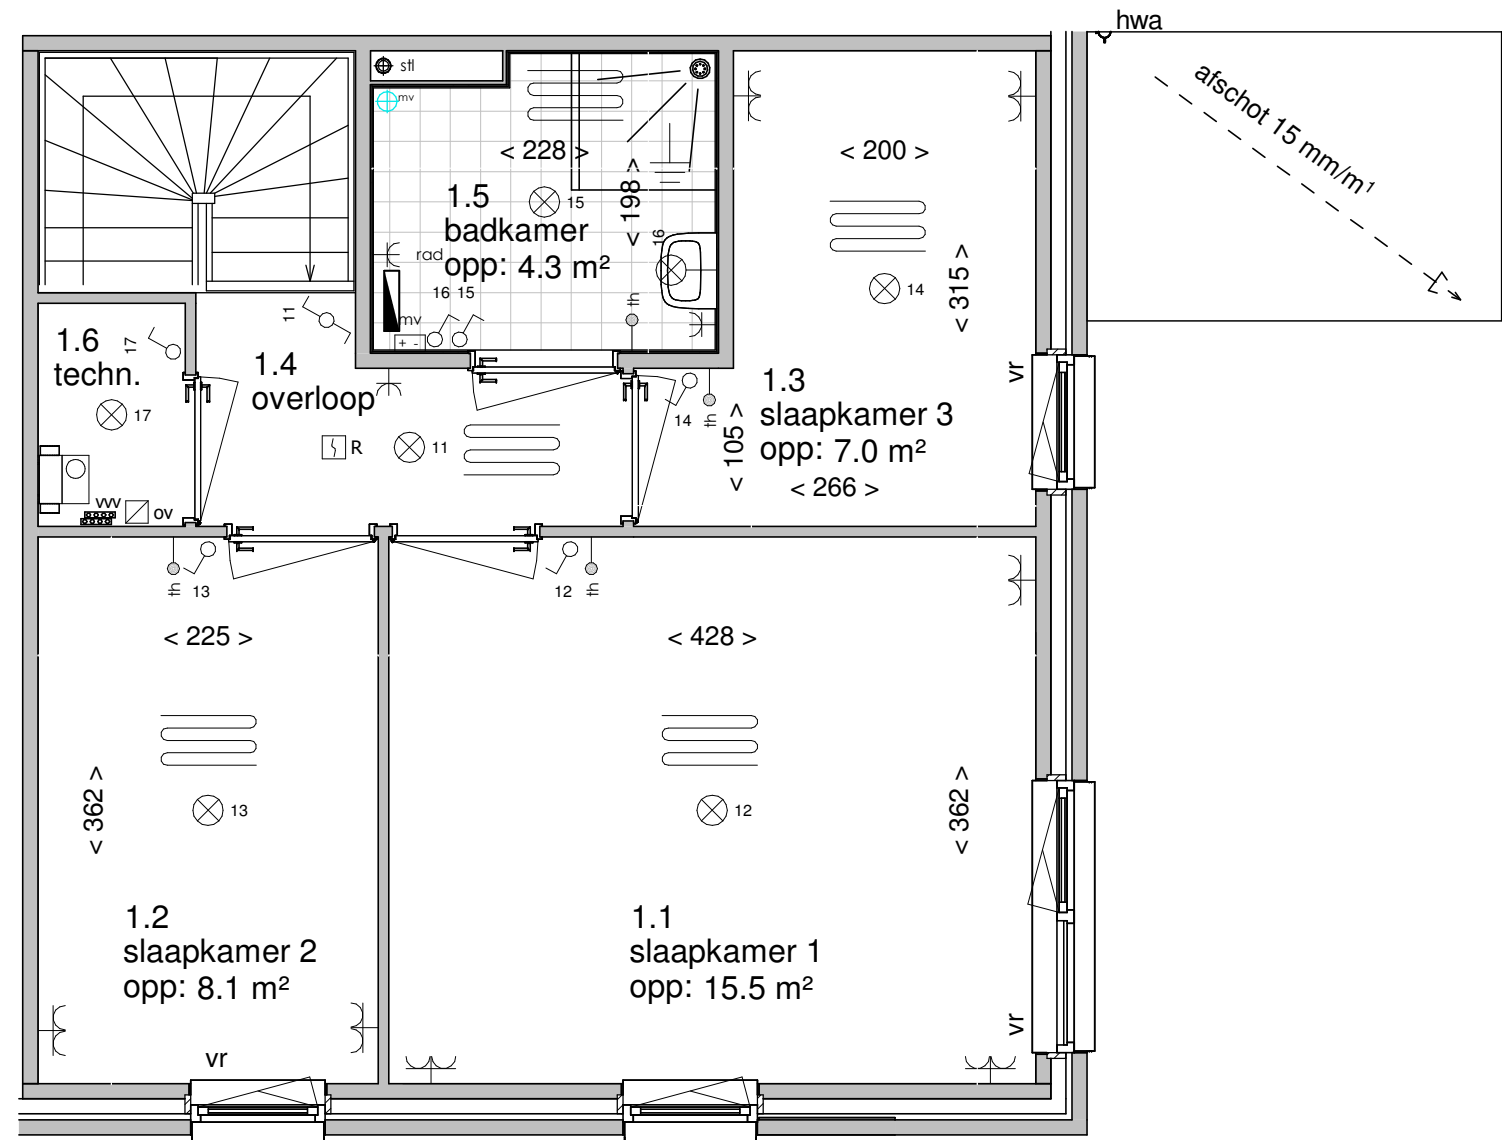

ELEKTRA SYMBOLEN

	dubbele horizontale wandcontactdoos (wcd) woonkamer & slaapkamers 300+ vloer, overige ruimten 1050+ vloer
	dubbele wandcontactdoos (wcd)
	enkele wcd met randaarde
	enkele wcd t.b.v. afzuigkap 2250+vloer
	enkele wcd perilex elektrisch koken
	enkele wcd t.b.v. koelkast
	enkele wcd t.b.v. oven/magnetron
	enkele wcd t.b.v. radiator
	enkele wcd t.b.v. vaatwasser
	enkele wcd t.b.v. wasapparaat
	enkele wcd t.b.v. wasdroger
	combinatie enkele wcd met enkelpolige schakelaar
	3 standen schakelaar mechanische ventilatie
	thermostaat
	aansluitpunt boiler, loze leiding naar meterkast (mk)
	aansluitpunt telecommunicatie, 300+ vl., loze leiding naar mk

	enkelpolige schakelaar, 1050+ vloer
	wisselschakelaar, 1050+ vloer
	mechanische ventilatie draadloos
	nr. aansluiting plafondlichtpunt (zonder armatuur)
	nr. aansluiting wandlichtpunt (zonder armatuur)
	*nr. aansluiting wandlichtpunt (met armatuur)
	belinstallatie
	beldrukker
	R optische rookmelder, aangesloten op elektriciteitsnet (NEN 2555)
	ov omvormer t.b.v. zonnepanelen
	hoofdaarding en aarding badkamer
	mv ⊕mv mechanische ventilatie aan-/afzuigpunt
	stl standleiding evt. i.c.m. ontluftung
	vloerverwarming verdeler
	elektrische radiator afmetingen door installateur
	vloerverwarming

Begane grond

Eerste verdieping

Vooraanzicht

Rechterzij aanzicht

Eerste verdieping