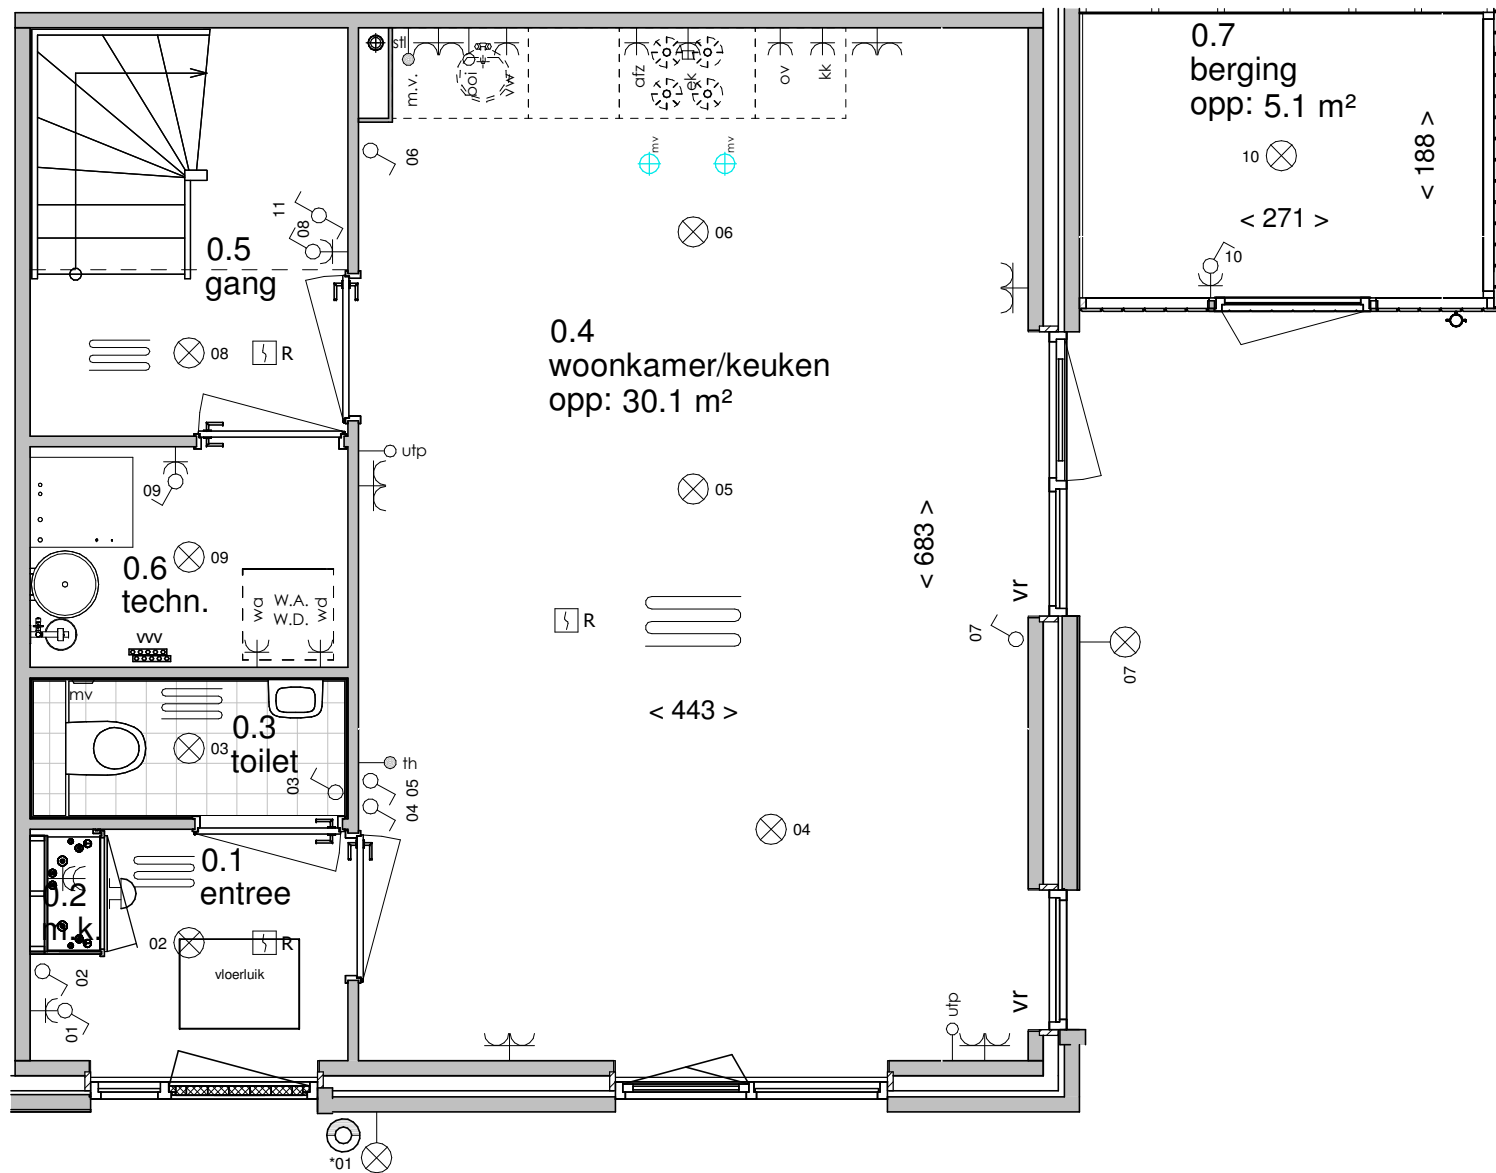

Begane grond