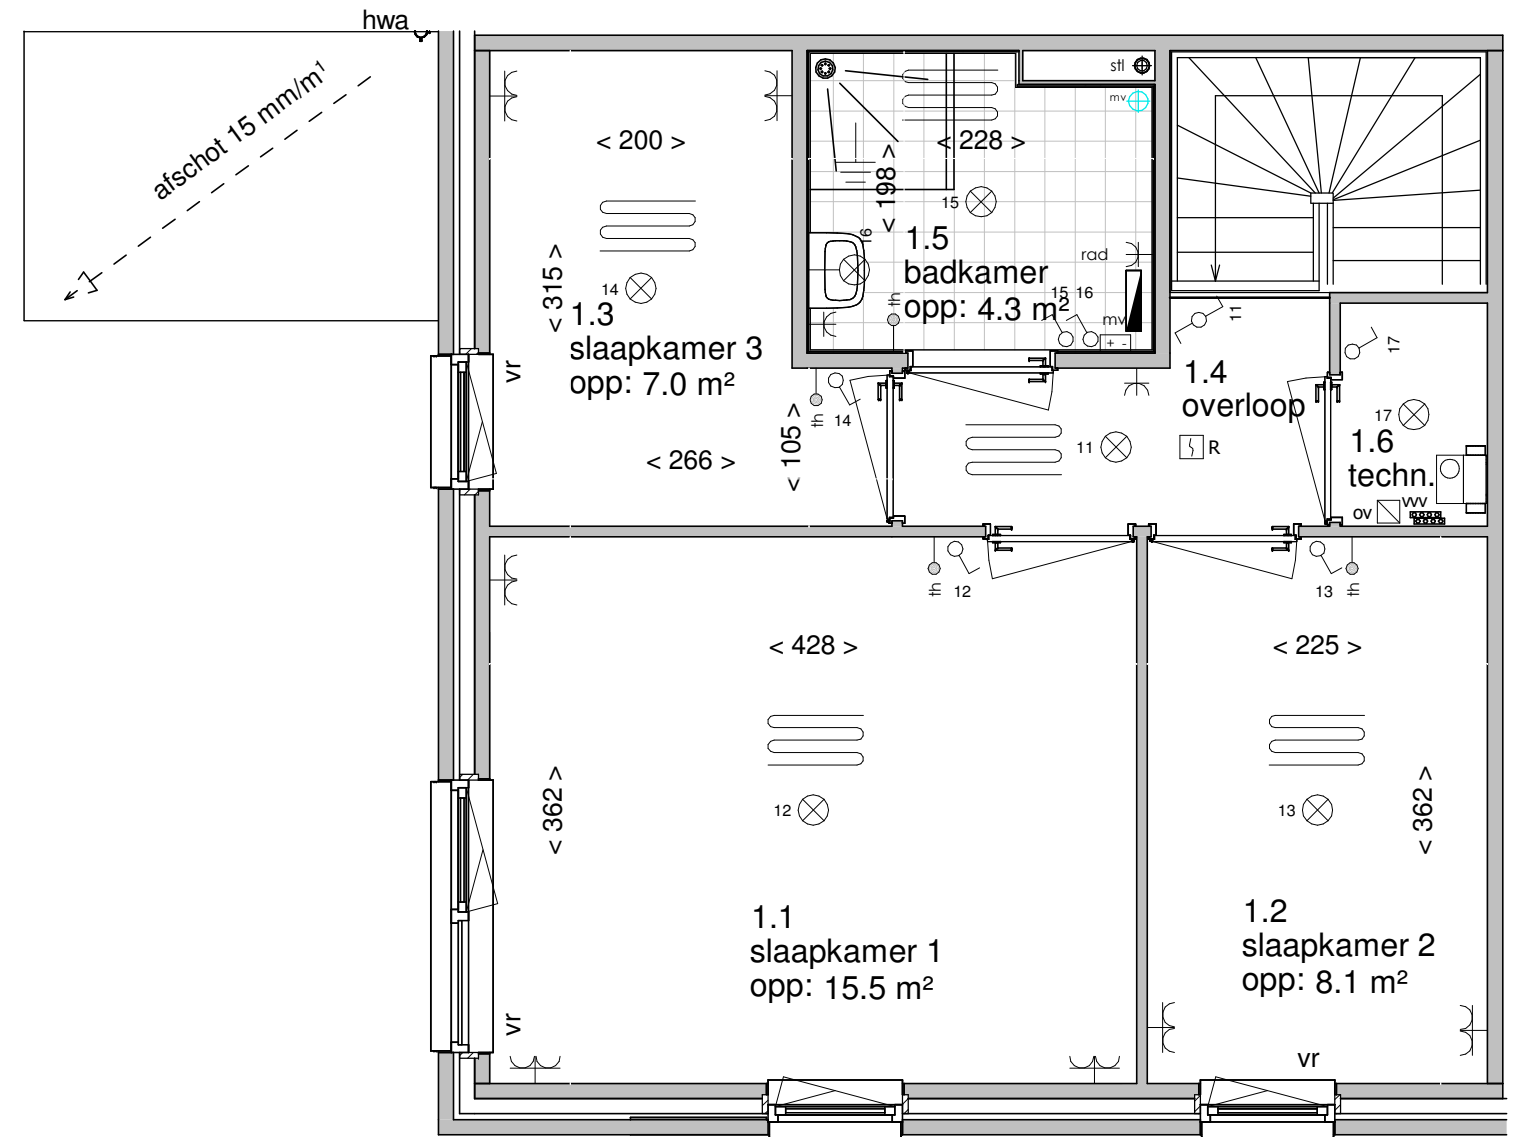

ELEKTRA SYMBOLEN

	dubbele horizontale wandcontactdoos (wcd) woonkamer & slaapkamers 300+ vloer, overige ruimten 1050+ vloer		enkelpolige schakelaar, 1050+ vloer
	dubbele wandcontactdoos (wcd)		wisselschakelaar, 1050+ vloer
	enkele wcd met randaarde		mechanische ventilatie draadloos
	enkele wcd t.b.v. afzuigkap 2250+vloer		aansluiting plafondlichtpunt (zonder armatuur)
	enkele wcd perilex elektrisch koken		aansluiting wandlichtpunt (zonder armatuur)
	enkele wcd t.b.v. koelkast		aansluiting wandlichtpunt (met armatuur)
	enkele wcd t.b.v. oven/magnetron		belinstallatie
	enkele wcd t.b.v. radiator		beldrukker
	enkele wcd t.b.v. vaatwasser		optische rookmelder, aangesloten op elektriciteitsnet (NEN 2555)
	enkele wcd t.b.v. wasapparaat		omvormer t.b.v. zonnepanelen
	enkele wcd t.b.v. wasdroger		hoofdaarding en aarding badkamer
	combinatie enkele wcd met enkelpolige schakelaar		mechanische ventilatie aan-/afzuigpunt
	3 standen schakelaar mechanische ventilatie		standleiding evt. i.c.m. ontluchting
	thermostaat		vloerverwarming verdeler
	aansluitpunt boiler, loze leiding naar meterkast (mk)		elektrische radiator afmetingen door installateur
	aansluitpunt telecommunicatie, 300+ vl., loze leiding naar mk		vloerverwarming

Begane grond

Eerste verdieping

Linkerzijaanzicht

Vooraanzicht

Eerste verdieping