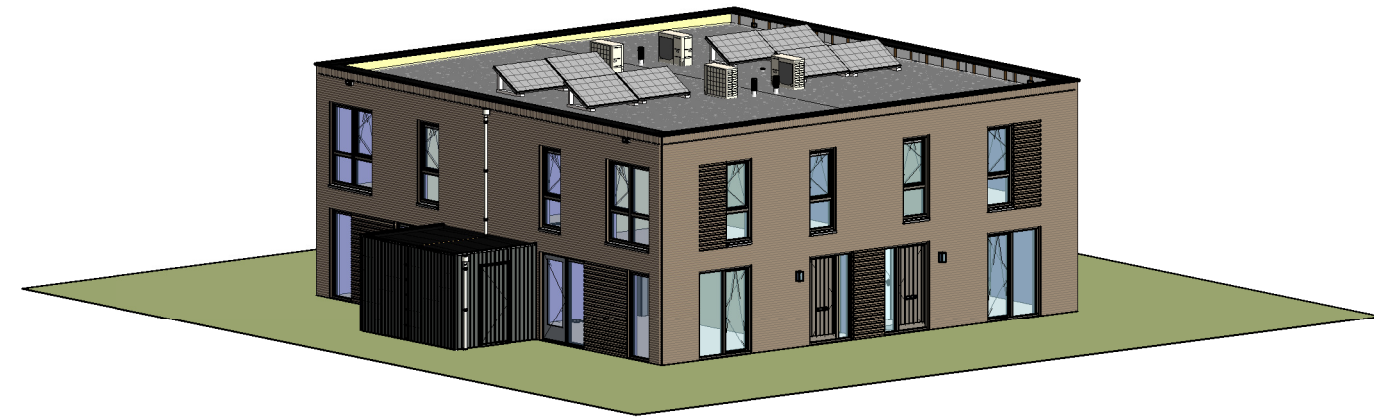

ELEKTRA SYMBOLEN

	dubbele horizontale wandcontactdoos (wcd) woonkamer & slaapkamers 300+ vloer, overige ruimten 1050+ vloer		enkelpolige schakelaar, 1050+ vloer
	dubbele wandcontactdoos (wcd)		wisselschakelaar, 1050+ vloer
	enkele wcd met randaarde		mechanische ventilatie draadloos
	enkele wcd t.b.v. afzuigkap 2250+vloer		aansluiting plafondlichtpunt (zonder armatuur)
	enkele wcd perilex elektrisch koken		aansluiting wandlichtpunt (zonder armatuur)
	enkele wcd t.b.v. koelkast		aansluiting wandlichtpunt (met armatuur)
	enkele wcd t.b.v. oven/magnetron		belinstallatie
	enkele wcd t.b.v. radiator		beldrukker
	enkele wcd t.b.v. vaatwasser		optische rookmelder, aangesloten op elektriciteitsnet (NEN 2555)
	enkele wcd t.b.v. wasapparaat		omvormer t.b.v. zonnepanelen
	enkele wcd t.b.v. wasdroger		hoofdaarding en aarding badkamer
	combinatie enkele wcd met enkelpolige schakelaar		mechanische ventilatie aan-/afzuigpunt
	3 standen schakelaar mechanische ventilatie		standleiding evt. i.c.m. ontluchting
	thermostaat		vloerverwarming verdeler
	aansluitpunt boiler, loze leiding naar meterkast (mk)		elektrische radiator afmetingen door installateur
	aansluitpunt telecommunicatie, 300+ vl., loze leiding naar mk		vloerverwarming

Begane grond

Eerste verdieping

Linkerzijaanzicht

Vooraanzicht

Eerste verdieping