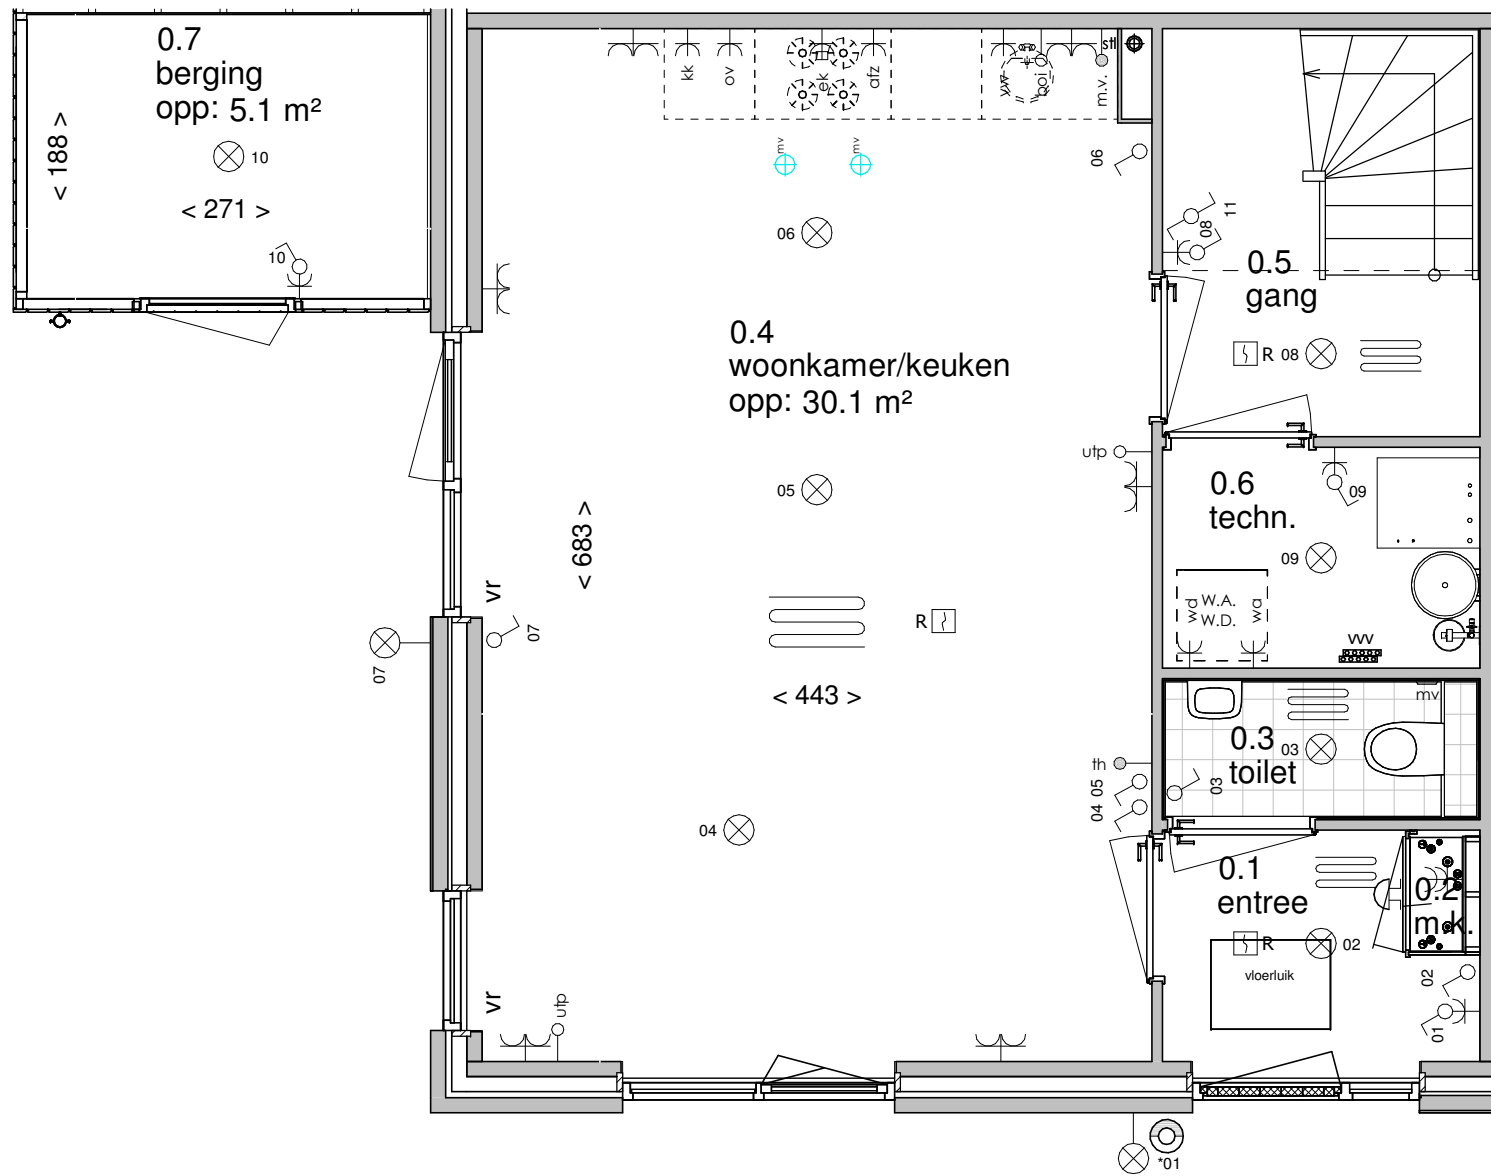

ELEKTRA SYMBOLEN

	dubbele horizontale wandcontactdoos (wcd) woonkamer & slaapkamers 300+ vloer, overige ruimten 1050+ vloer		enkelpolige schakelaar, 1050+ vloer
	dubbele wandcontactdoos (wcd)		wisselschakelaar, 1050+ vloer
	enkele wcd met randaarde		mechanische ventilatie draadloos
	enkele wcd t.b.v. afzuigkap 2250+vloer		aansluiting plafondlichtpunt (zonder armatuur)
	enkele wcd perilex elektrisch koken		aansluiting wandlichtpunt (zonder armatuur)
	enkele wcd t.b.v. koelkast		aansluiting wandlichtpunt (met armatuur)
	enkele wcd t.b.v. oven/magnetron		belinstallatie
	enkele wcd t.b.v. radiator		beldrukker
	enkele wcd t.b.v. vaatwasser		optische rookmelder, aangesloten op elektriciteitsnet (NEN 2555)
	enkele wcd t.b.v. wasapparaat		omvormer t.b.v. zonnepanelen
	enkele wcd t.b.v. wasdroger		hoofdaarding en aarding badkamer
	combinatie enkele wcd met enkelpolige schakelaar		mechanische ventilatie aan-/afzuigpunt
	3 standen schakelaar mechanische ventilatie		standleiding evt. i.c.m. ontluchting
	thermostaat		vloerverwarming verdeler
	aansluitpunt boiler, loze leiding naar meterkast (mk)		elektrische radiator afmetingen door installateur
	aansluitpunt telecommunicatie, 300+ vl., loze leiding naar mk		vloerverwarming

Afkortingen

hwa	= hemelwaterafvoer
kk	= opstelplaats koelkast
mv	= mechanische ventilatie
no	= noodoverlaat (afm. constructeur)
R	= rookmelder volgens NEN 2555
stl	= standleiding riolering
vr	= ventilatierooster
vvv	= vloerverwarming verdeler
wm	= opstelplaats wasmachine
wd	= opstelplaats wasdroger
wp	= warmtepomp

Begane grond

Eerste verdieping

Linkerzijaanzicht

Vooraanzicht

Eerste verdieping