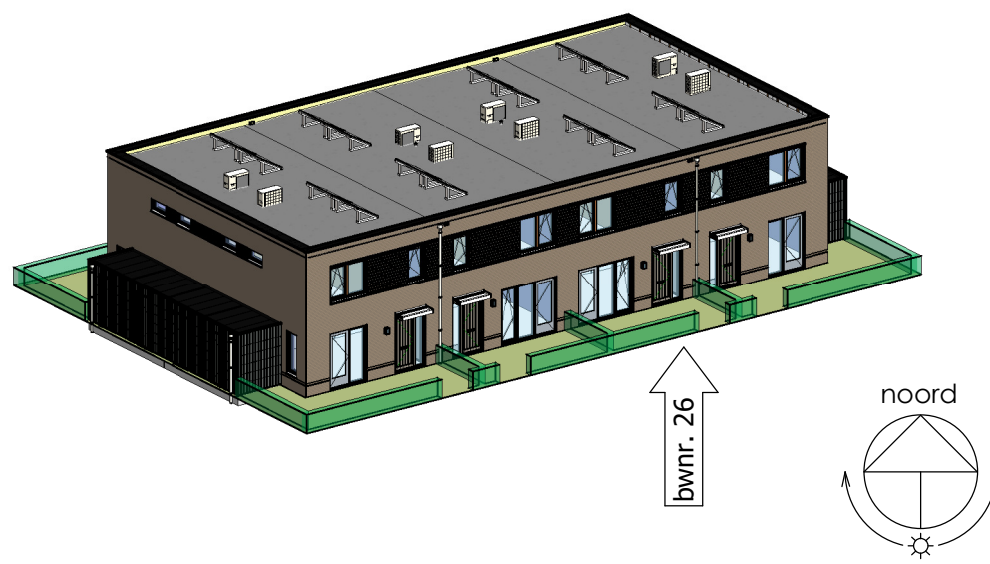

nr. enkelpolige schakelaar, 1050+ vloer
	nr. wisselschakelaar, 1050+ vloer
	mv mechanische ventilatie draadloos
	nr. aansluiting plafondlichtpunt (zonder armatuur)
	nr. aansluiting wandlichtpunt (zonder armatuur)
	*nr. aansluiting wandlichtpunt (met armatuur)
	belinstallatie
	beldrukker
	R optische rookmelder, aangesloten op elektriciteitsnet (NEN 2555)
	mvvormer t.b.v. zonnepanelen
	hoofdaarding en aarding badkamer
	mv ⊕mv mechanische ventilatie aan-/afzuigpunt
	stl standleiding evt. i.c.m. ontluchting
	vloerverwarming verdeler
	elektrische radiator afmetingen door installateur
	vloerverwarming

Afkortingen

hwa	= hemelwaterafvoer
kk	= opstelplaats koelkast
mv	= mechanische ventilatie
no	= noodoverlaat (afm. constructeur)
R	= rookmelder volgens NEN 2555
stl	= standleiding riolering
vr	= ventilatierooster
vvv	= vloerverwarming verdeler
wm	= opstelplaats wasmachine
wd	= opstelplaats wasdroger
wp	= warmtepomp