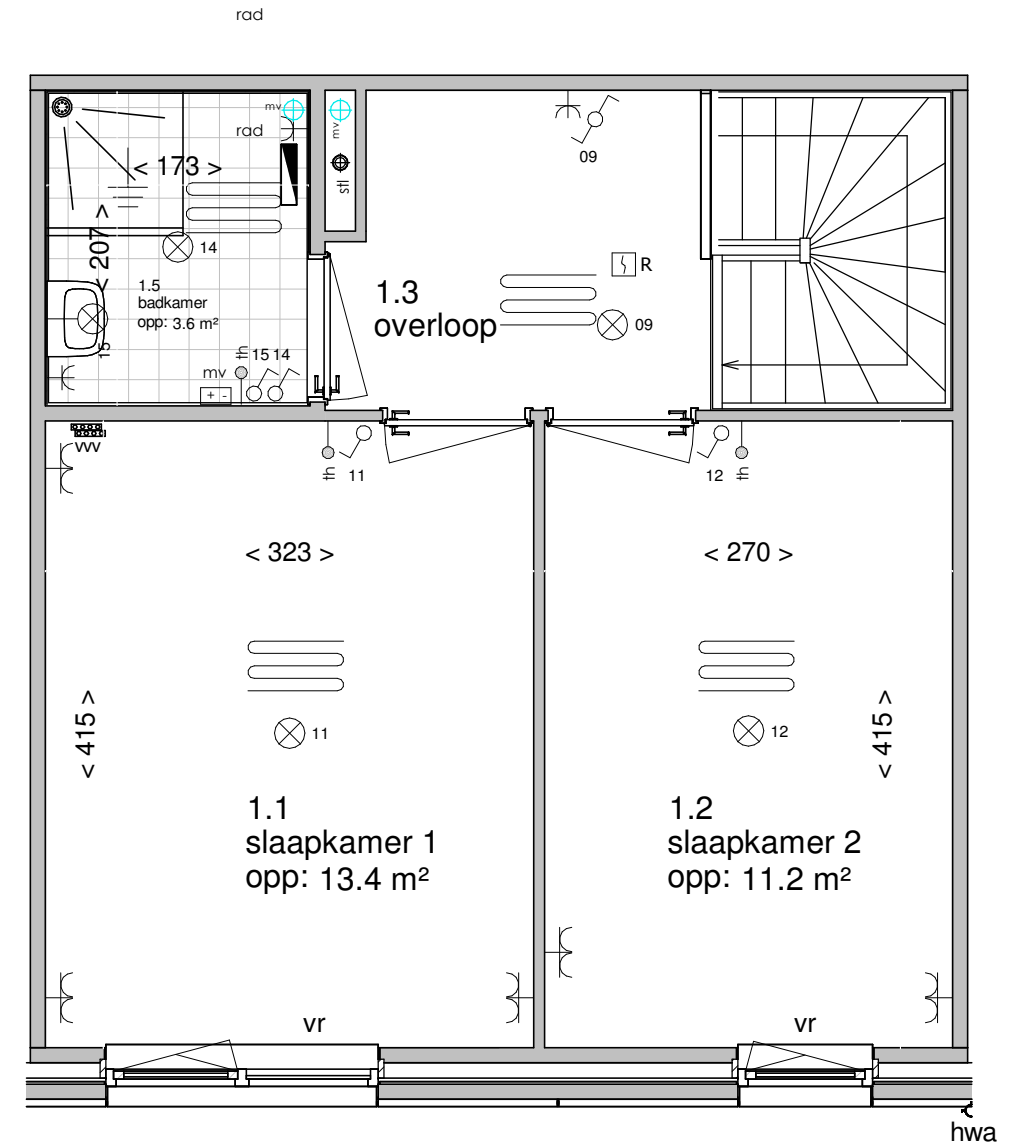

Eerste verdieping