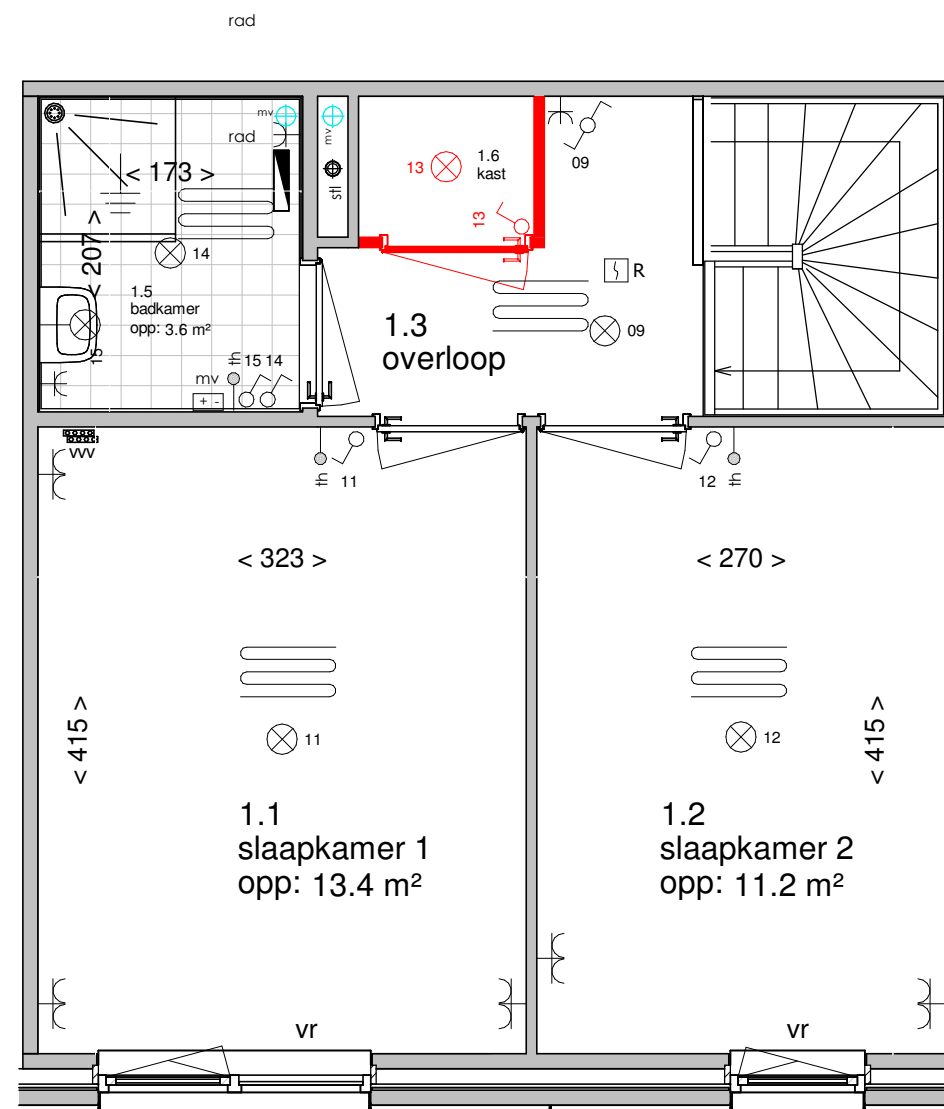

	nr. enkelpolige schakelaar, 1050+ vloer
	nr. wisselschakelaar, 1050+ vloer
	mv mechanische ventilatie draadloos
	nr. aansluiting plafondlichtpunt (zonder armatuur)
	nr. aansluiting wandlichtpunt (zonder armatuur)
	*nr. aansluiting wandlichtpunt (met armatuur)
	belinstallatie
	beldrukker
	R optische rookmelder, aangesloten op elektriciteitsnet (NEN 2555)
	mvvormer t.b.v. zonnepanelen
	hoofdaarding en aarding badkamer
	mv ⊕mv mechanische ventilatie aan-/afzuigpunt
	stl standleiding evt. i.c.m. ontluchting
	vloerverwarming verdeler
	elektrische radiator afmetingen door installateur
	vloerverwarming

Afkortingen

hwa	= hemelwaterafvoer
kk	= opstelplaats koelkast
mv	= mechanische ventilatie
no	= noodoverlaat (afm. constructeur)
R	= rookmelder volgens NEN 2555
stl	= standleiding riolering
vr	= ventilatierooster
vvv	= vloerverwarming verdeler
wm	= opstelplaats wasmachine
wd	= opstelplaats wasdroger
wp	= warmtepomp

Begane grond

Eerste verdieping

Vooraanzicht

Eerste verdieping

Eerste verdieping