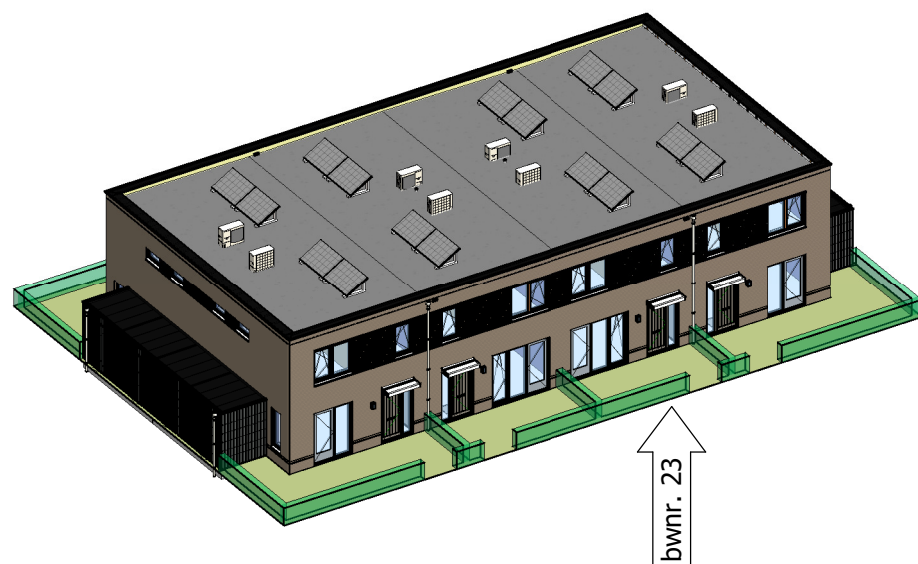

nr. enkelpolige schakelaar, 1050+ vloer
	nr. wisselschakelaar, 1050+ vloer
	mv mechanische ventilatie draadloos
	nr. aansluiting plafondlichtpunt (zonder armatuur)
	nr. aansluiting wandlichtpunt (zonder armatuur)
	*nr. aansluiting wandlichtpunt (met armatuur)
	belinstallatie
	beldrukker
	R optische rookmelder, aangesloten op elektriciteitsnet (NEN 2555)
	mvvormer t.b.v. zonnepanelen
	hoofdaarding en aarding badkamer
	mv ⊕mv mechanische ventilatie aan-/afzuigpunt
	stl standleiding evt. i.c.m. ontluchting
	vloerverwarming verdeler
	elektrische radiator afmetingen door installateur
	vloerverwarming

Afkortingen

hwa	= hemelwaterafvoer
kk	= opstelplaats koelkast
mv	= mechanische ventilatie
no	= noodoverlaat (afm. constructeur)
R	= rookmelder volgens NEN 2555
stl	= standleiding riolering
vr	= ventilatierooster
vvv	= vloerverwarming verdeler
wm	= opstelplaats wasmachine
wd	= opstelplaats wasdroger
wp	= warmtepomp