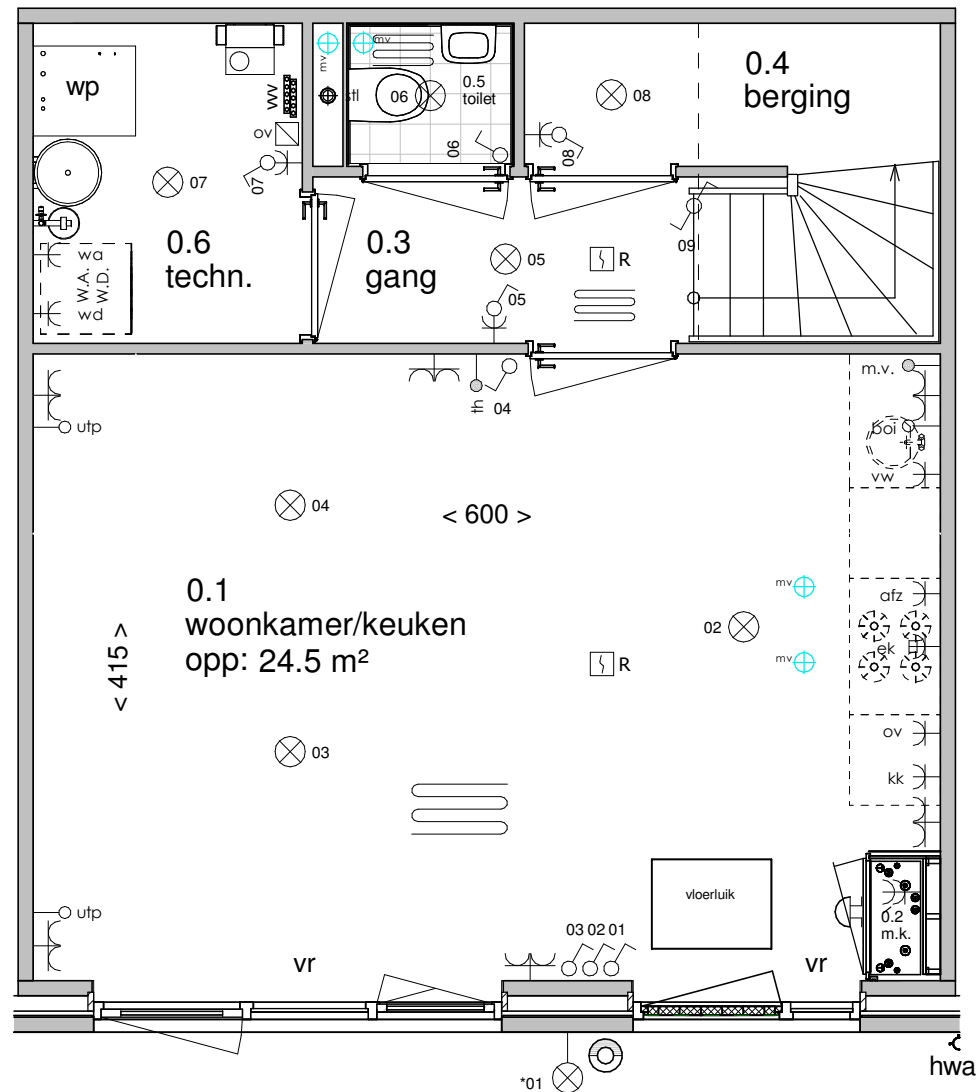

Begane grond