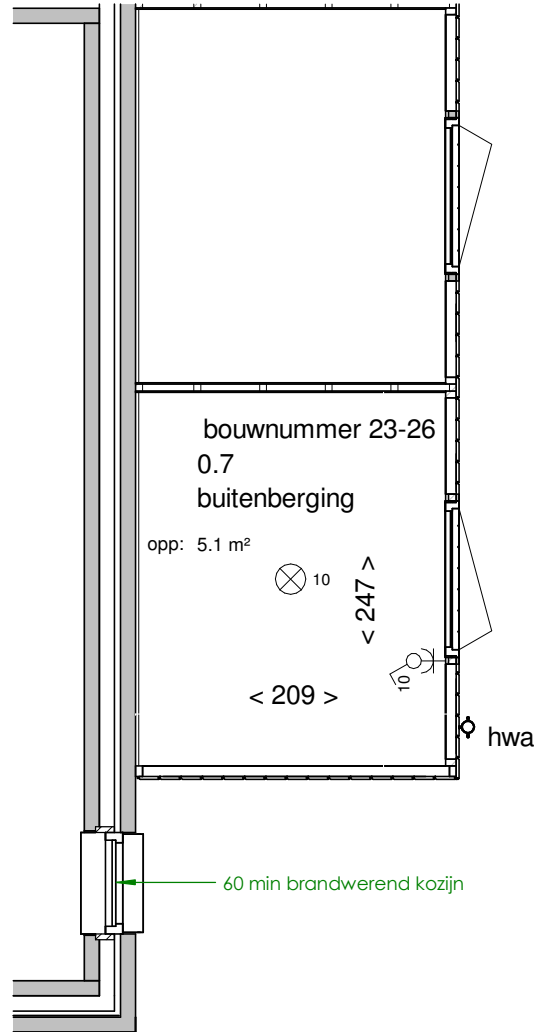

Eerste verdieping