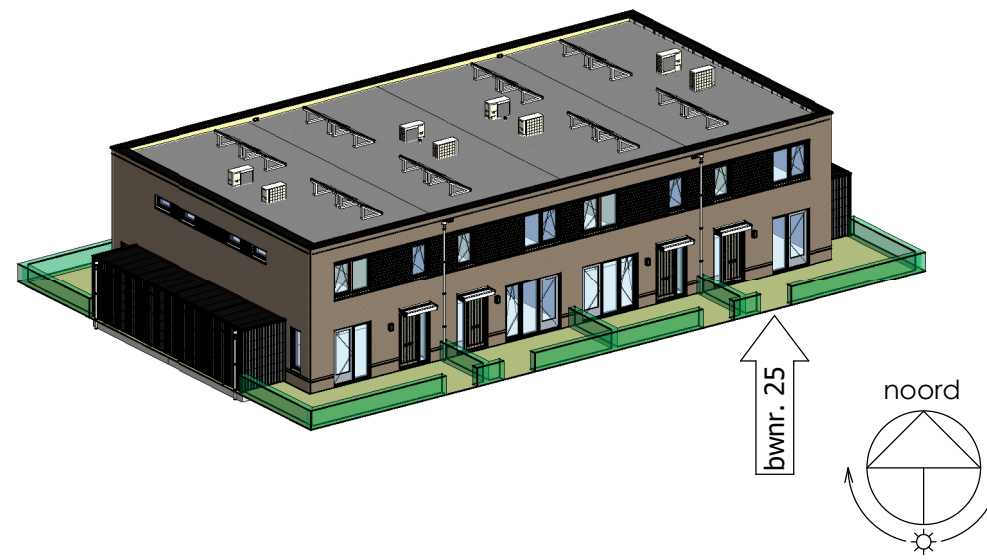

ELEKTRA SYMBOLEN

	dubbele horizontale wandcontactdoos (wcd) woonkamer & slaapkamers 300+ vloer, overige ruimten 1050+ vloer
	dubbele wandcontactdoos (wcd)
	enkele wcd met randaarde
	enkele wcd t.b.v. afzuigkap 2250+vloer
	enkele wcd perilex elektrisch koken
	enkele wcd t.b.v. koelkast
	enkele wcd t.b.v. oven/magnetron
	enkele wcd t.b.v. radiator
	enkele wcd t.b.v. vaatwasser
	enkele wcd t.b.v. wasapparaat
	enkele wcd t.b.v. wasdroger
	combinatie enkele wcd met enkelpolige schakelaar
	3 standen schakelaar mechanische ventilatie
	thermostaat
	aansluitpunt boiler, loze leiding naar meterkast (mk)
	aansluitpunt telecommunicatie, 300+ vl., loze leiding naar mk

	nr. enkelpolige schakelaar, 1050+ vloer
	nr. wisselschakelaar, 1050+ vloer
	mv mechanische ventilatie draadloos
	nr. aansluiting plafondlichtpunt (zonder armatuur)
	nr. aansluiting wandlichtpunt (zonder armatuur)
	*nr. aansluiting wandlichtpunt (met armatuur)
	belinstallatie
	beldrukker
	R optische rookmelder, aangesloten op elektriciteitsnet (NEN 2555)
	pv zonnepanelen t.b.v. zonnepanelen
	hoofdaarding en aarding badkamer
	mv ⊕mv mechanische ventilatie aan-/afzuigpunt
	stl standleiding evt. i.c.m. ontluchting
	vloerverwarming verdeler
	elektrische radiator afmetingen door installateur
	vloerverwarming

Afkortingen

hwa	= hemelwaterafvoer
kk	= opstelplaats koelkast
mv	= mechanische ventilatie
no	= noodoverlaat (afm. constructeur)
R	= rookmelder volgens NEN 2555
stl	= standleiding riolering
vr	= ventilatierooster
vvv	= vloerverwarming verdeler
wm	= opstelplaats wasmachine
wd	= opstelplaats wasdroger
wp	= warmtepomp

bwnr. 24

bwnr. 25