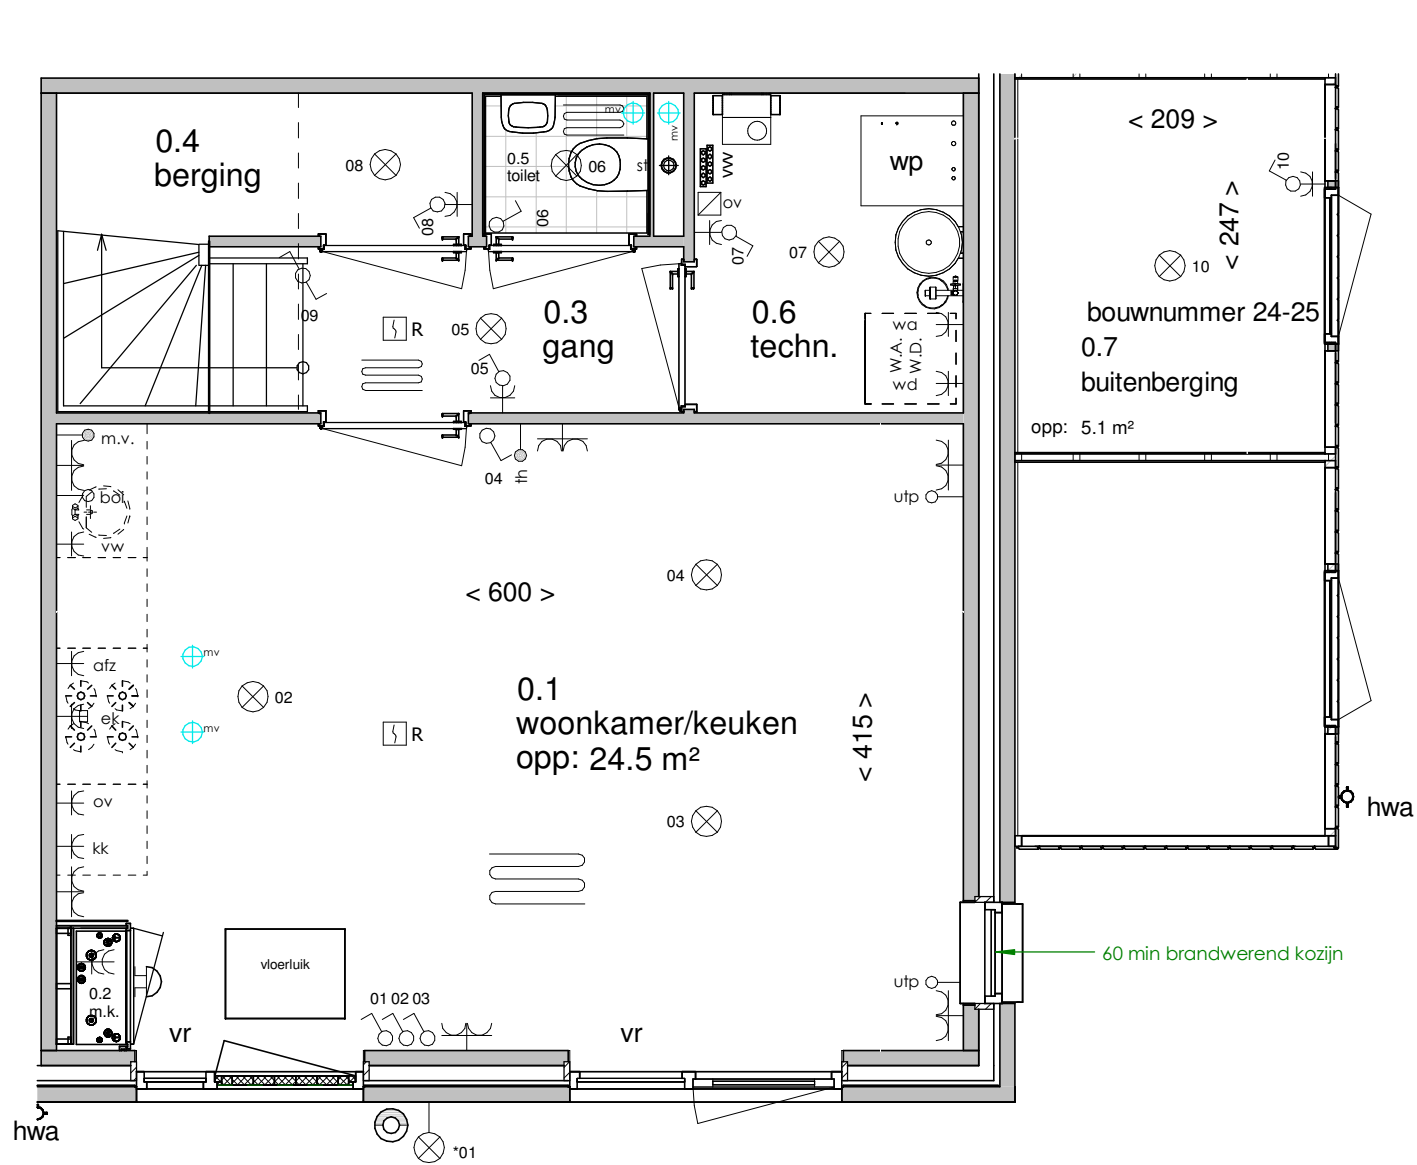

ELEKTRA SYMBOLEN

	dubbele horizontale wandcontactdoos (wcd) woonkamer & slaapkamers 300+ vloer, overige ruimten 1050+ vloer
	dubbele wandcontactdoos (wcd)
	enkele wcd met randaarde
	enkele wcd t.b.v. afzuigkap 2250+vloer
	enkele wcd perilex elektrisch koken
	enkele wcd t.b.v. koelkast
	enkele wcd t.b.v. oven/magnetron
	enkele wcd t.b.v. radiator
	enkele wcd t.b.v. vaatwasser
	enkele wcd t.b.v. wasapparaat
	enkele wcd t.b.v. wasdroger
	combinatie enkele wcd met enkelpolige schakelaar
	3 standen schakelaar mechanische ventilatie
	thermostaat
	aansluitpunt boiler, loze leiding naar meterkast (mk)
	aansluitpunt telecommunicatie, 300+ vl., loze leiding naar mk

	nr. enkelpolige schakelaar, 1050+ vloer
	nr. wisselschakelaar, 1050+ vloer
	mv mechanische ventilatie draadloos
	nr. aansluiting plafondlichtpunt (zonder armatuur)
	nr. aansluiting wandlichtpunt (zonder armatuur)
	*nr. aansluiting wandlichtpunt (met armatuur)
	belinstallatie
	beldrukker
	R optische rookmelder, aangesloten op elektriciteitsnet (NEN 2555)
	pv zonnepanelen t.b.v. zonnepanelen
	hoofdaarding en aarding badkamer
	mv ⊕mv mechanische ventilatie aan-/afzuigpunt
	stl standleiding evt. i.c.m. ontluchting
	vloerverwarming verdeler
	elektrische radiator afmetingen door installateur
	vloerverwarming

Afkortingen

hwa	= hemelwaterafvoer
kk	= opstelplaats koelkast
mv	= mechanische ventilatie
no	= noodoverlaat (afm. constructeur)
R	= rookmelder volgens NEN 2555
stl	= standleiding riolering
vr	= ventilatierooster
vvv	= vloerverwarming verdeler
wm	= opstelplaats wasmachine
wd	= opstelplaats wasdroger
wp	= warmtepomp

bwnr. 24

bwnr. 25

Begane grond

Eerste verdieping

Vooraanzicht

Rechterzijaanzicht

Eerste verdieping

Eerste verdieping