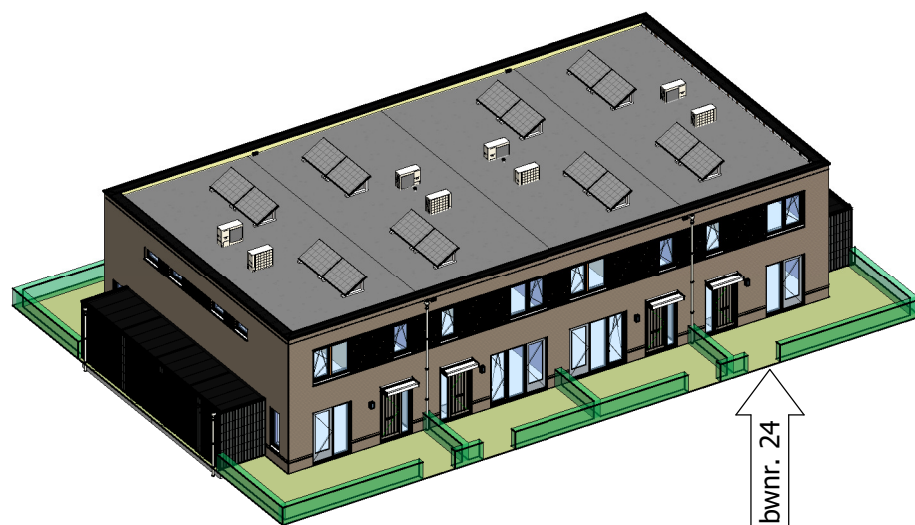

nr. enkelpolige schakelaar, 1050+ vloer
	nr. wisselschakelaar, 1050+ vloer
	mv mechanische ventilatie draadloos
	nr. aansluiting plafondlichtpunt (zonder armatuur)
	nr. aansluiting wandlichtpunt (zonder armatuur)
	*nr. aansluiting wandlichtpunt (met armatuur)
	belinstallatie
	beldrukker
	R optische rookmelder, aangesloten op elektriciteitsnet (NEN 2555)
	pv zonnepanelen t.b.v. zonnepanelen
	hoofdaarding en aarding badkamer
	mv ⊕mv mechanische ventilatie aan-/afzuigpunt
	stl standleiding evt. i.c.m. ontluchting
	vloerverwarming verdeler
	elektrische radiator afmetingen door installateur
	vloerverwarming

Afkortingen

hwa	= hemelwaterafvoer
kk	= opstelplaats koelkast
mv	= mechanische ventilatie
no	= noodoverlaat (afm. constructeur)
R	= rookmelder volgens NEN 2555
stl	= standleiding riolering
vr	= ventilatierooster
vvv	= vloerverwarming verdeler
wm	= opstelplaats wasmachine
wd	= opstelplaats wasdroger
wp	= warmtepomp

bwnr. 24